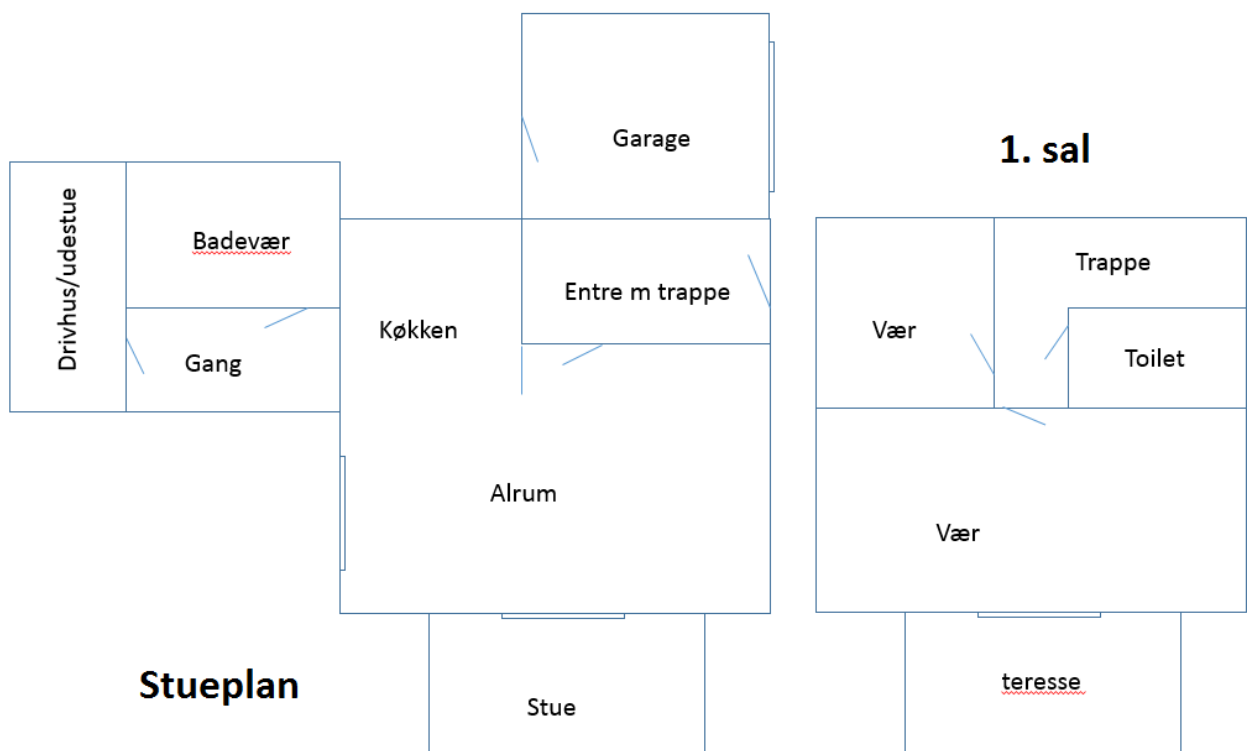

## Data

**Grund:** 700 m<sup>2</sup>

**Hus:** 110m<sup>2</sup>

**Kælder:** 25m<sup>2</sup>

**Garage:** 25m<sup>2</sup>

**Overdækket terrasse:** 40m<sup>4</sup>

**Drivhus:** 40m<sup>2</sup>

**Skur:** 20m<sup>2</sup>

**Vandhuller / Søer:** 2

**Høns:** 20

**Kyllinger:** ja

**Duer:** ca. 15

**Fisk:** 3

**Rum:** 2 værelser, køkken alrum, stue, toilet og badeværelse, bryggers og entre med trappe.

Haven er designet ud fra Permakultur principper med vandopsamling, swaler, hùgelbed, nøglebed, krydderispiral, zoneopdelt, hønsehus / gård og plads til duer.